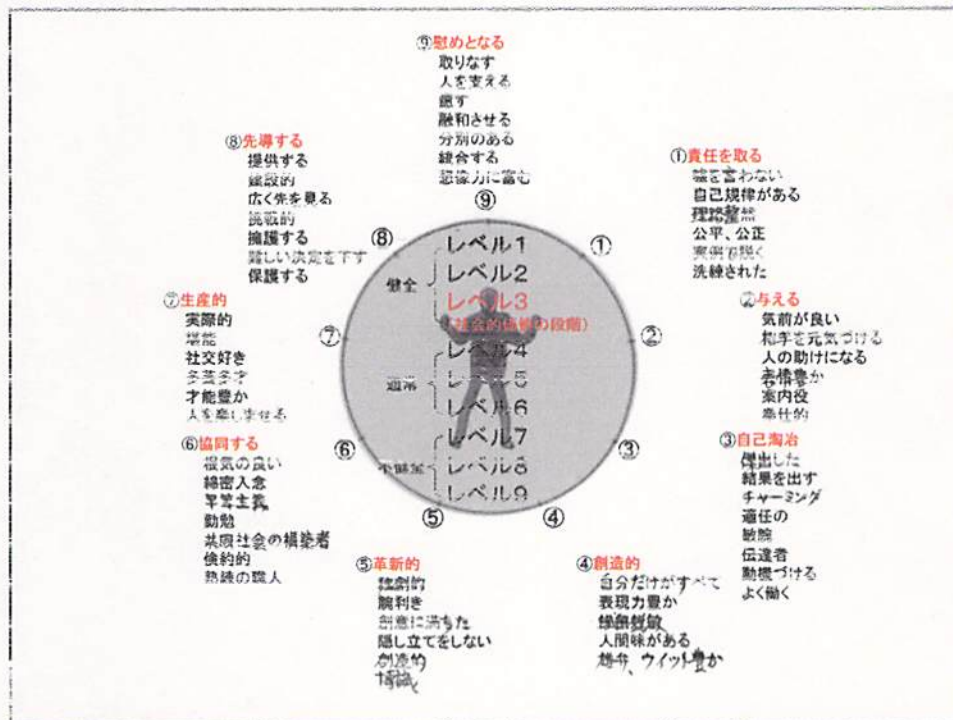

M-SAKU_Ta-002_EG-01

人 (H) 、その基本構造 (1)

2004.12.23
M-SAKU Networks
E.T.

目次

(Waka 2009. 4. 25 記)