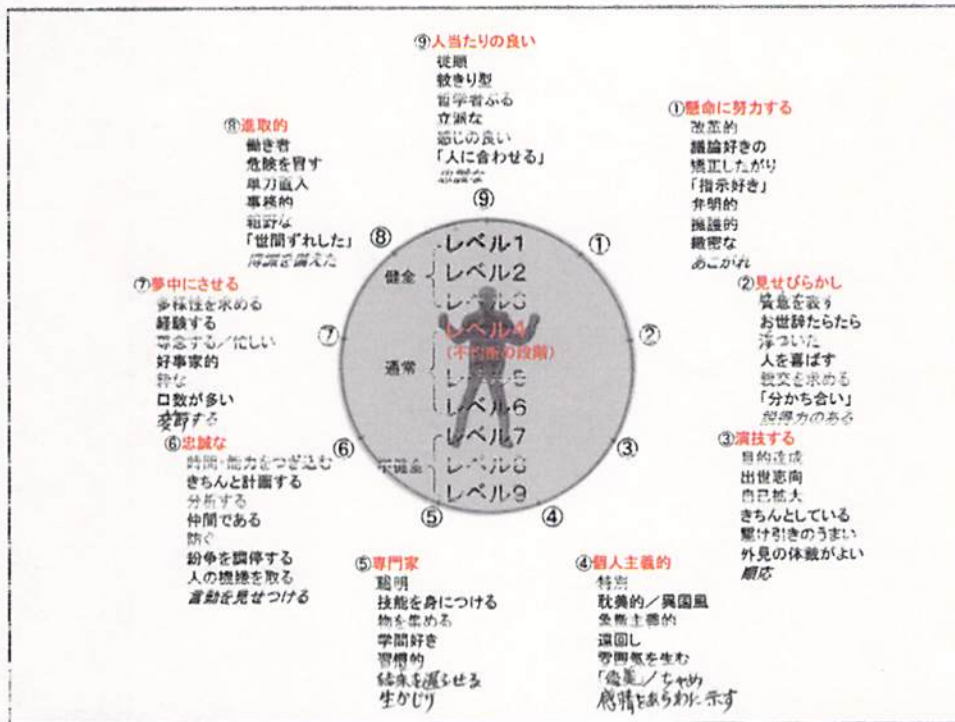

M-SAKU_Ta-002_EG-01

人 (H) 、その基本構造 (1)

2004.12.23
M-SAKU Networks
E.T.

目次

(Waka 2009. 4. 25 記)