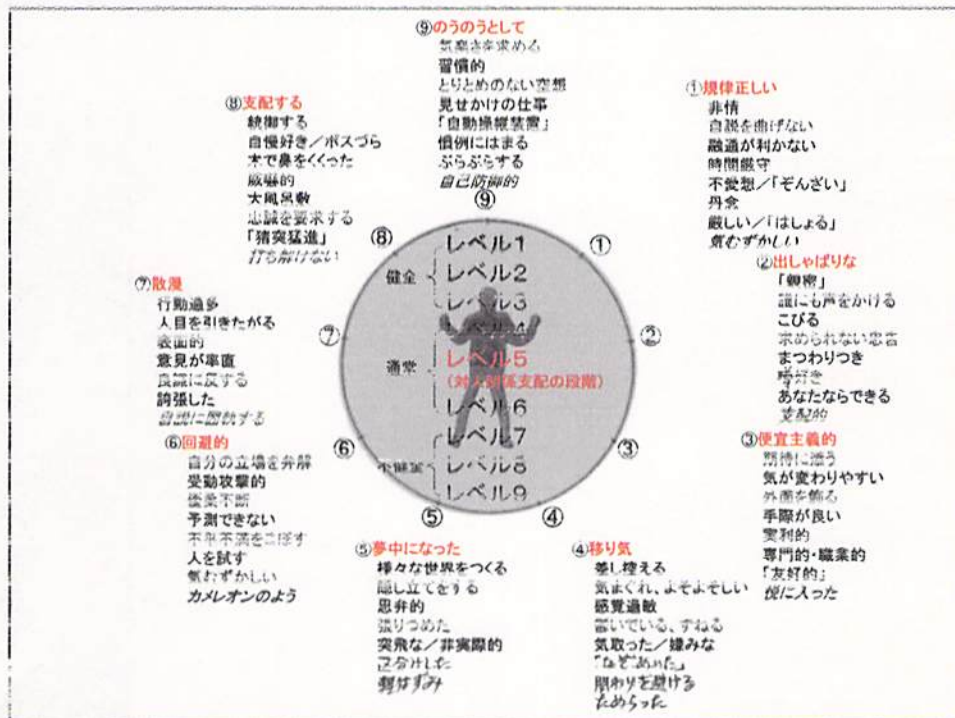

M-SAKU_Ta-002_EG-01

人 (H) 、その基本構造 (1)

2004.12.23
M-SAKU Networks
E.T.

目次

(Waka 2009. 4. 25 記)