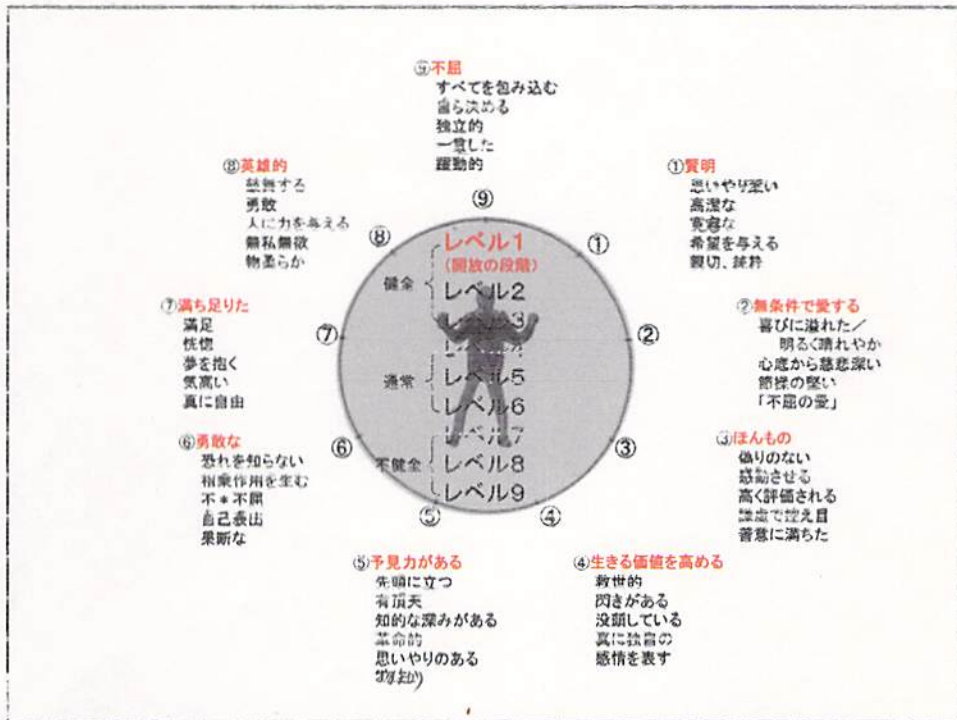

M-SAKU_Ta-002_EG-01

人 (H) 、その基本構造 (1)

2004.12.23
M-SAKU Networks
E.T.

目次

(Waka 2009. 4. 25 記)