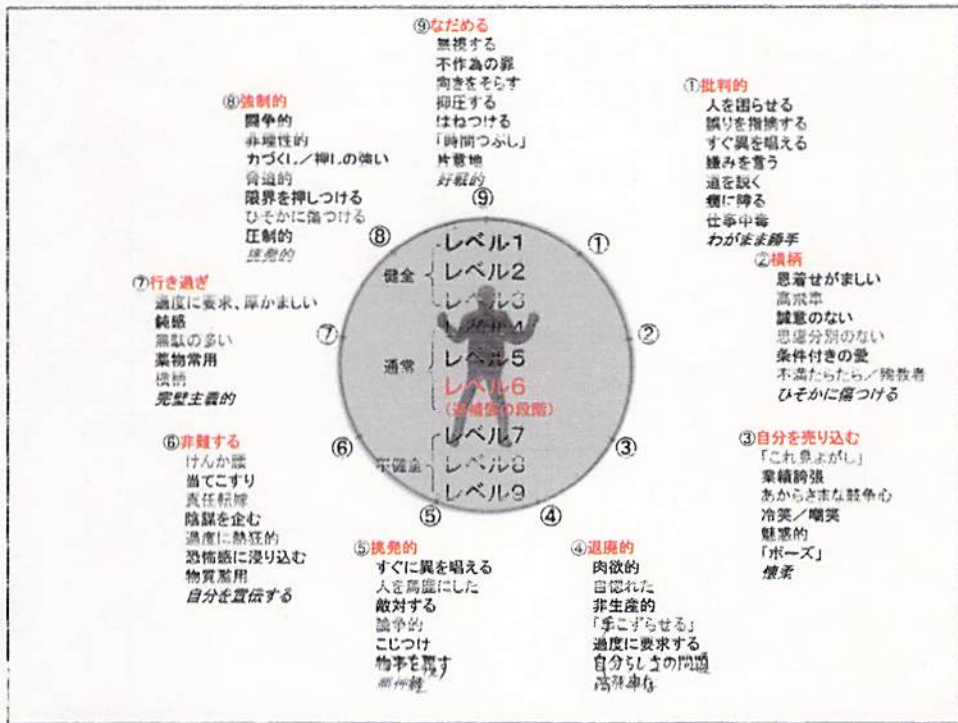

M-SAKU_Ta-002_EG-01

人 (H) 、その基本構造 (1)

2004.12.23
M-SAKU Networks
E.T.

目次

(Waka 2009. 4. 25 記)