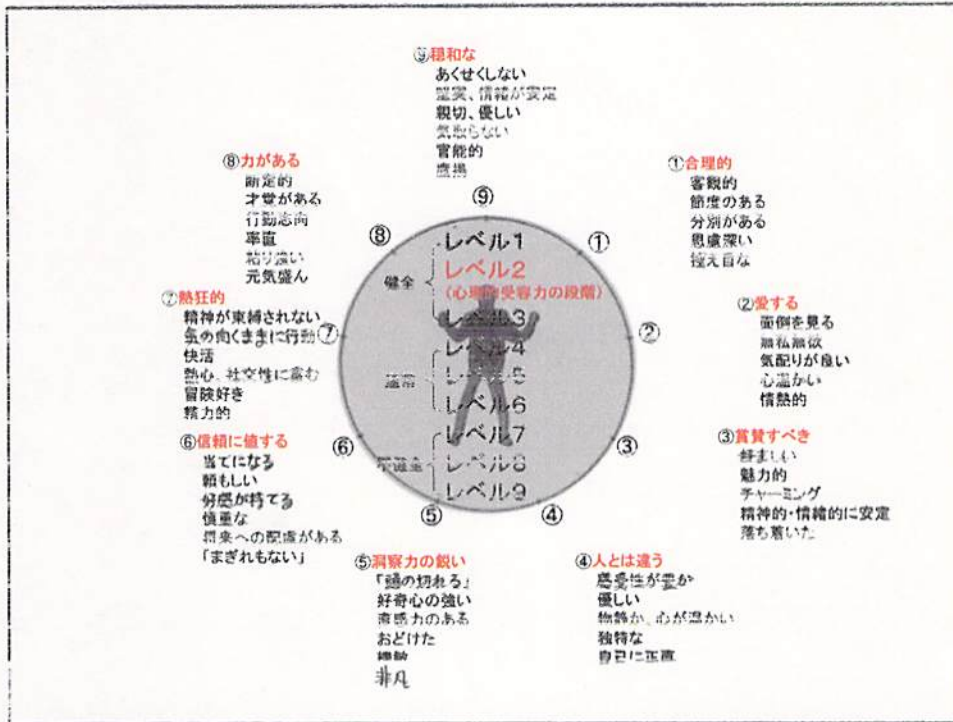

M-SAKU_Ta-002_EG-01

人 (H) 、その基本構造 (1)

2004.12.23
M-SAKU Networks
E.T.

目次

(Waka 2009. 4. 25 記)